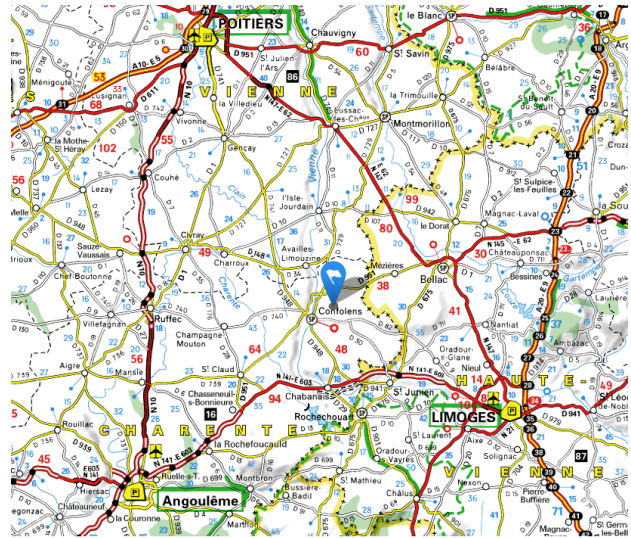

PLAN D'ACCES

pour Coriobona

CORIOBONA
Le Pont Binot
16500 ESSE

Coordonnées GPS
46.047515 / 0.7489729999999781
N 46°2'51.054 "
E 0° 44' 56.302"

Contactez en cas de problèmes

(réseau difficile sur site, donc laissez un message ou un texto si besoin)